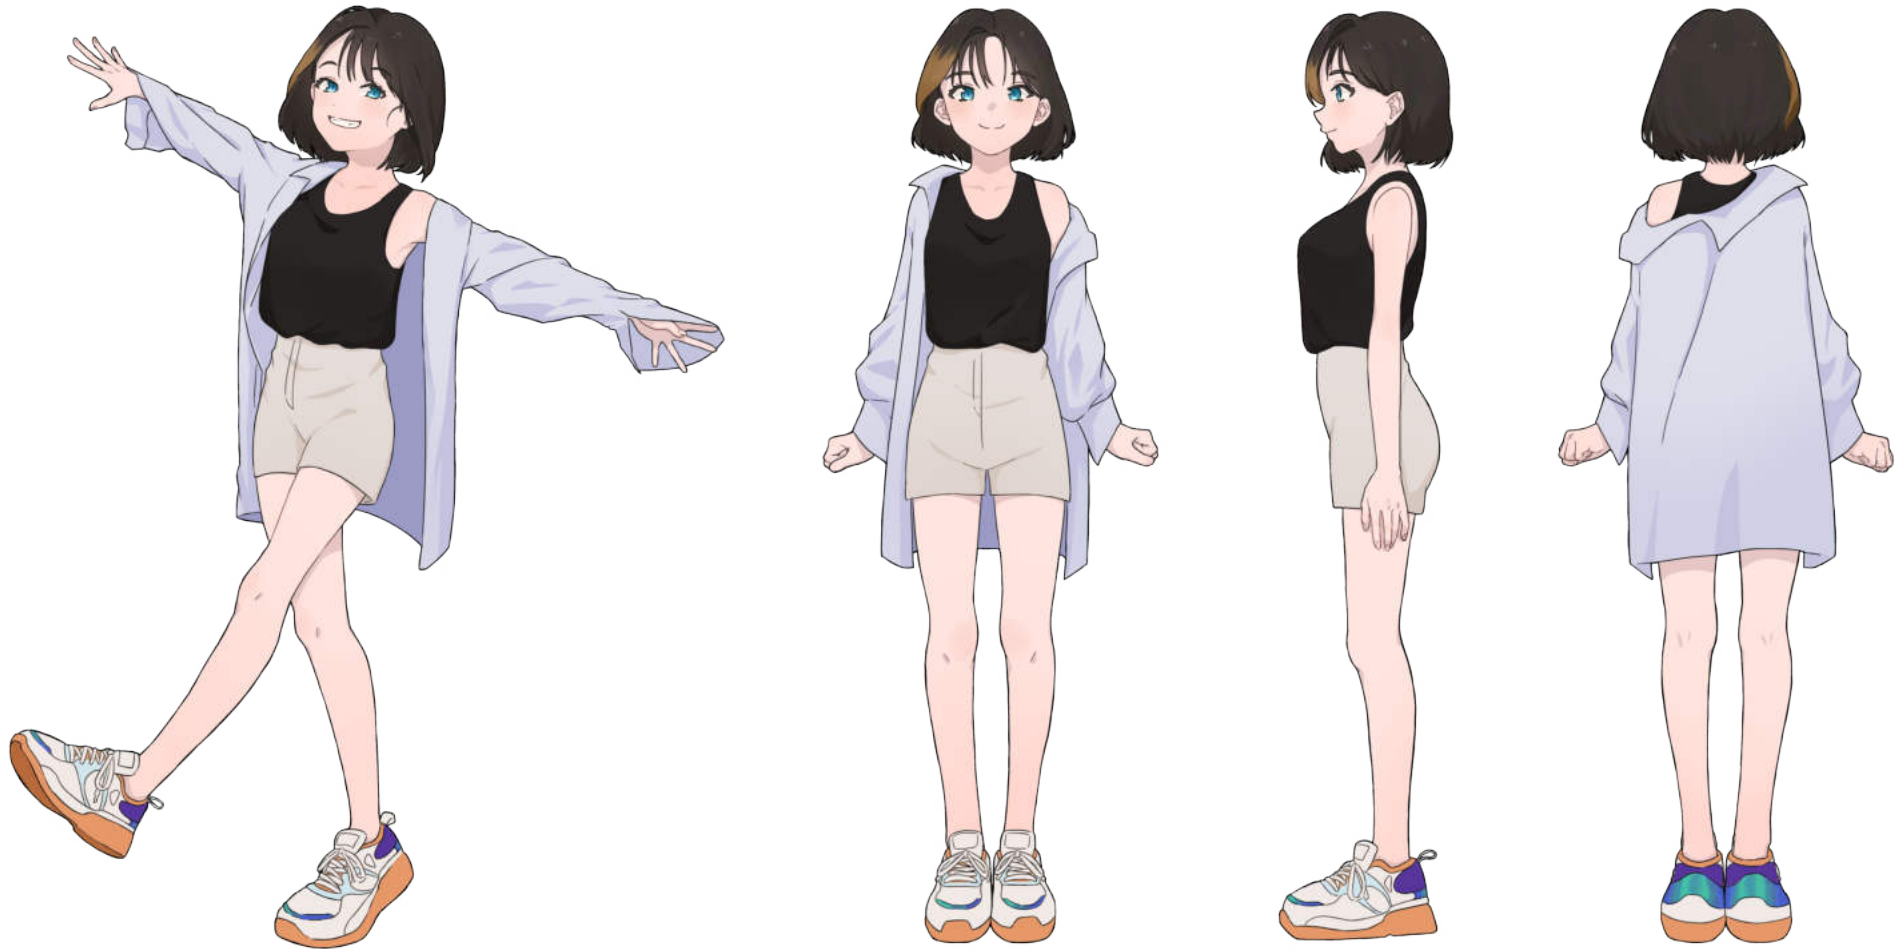

Illustration

한제гур
HAN JE GUR

Commision Works

Character Design

Olivia - Main Character from visual novel, collaboration with Nabel Yafi'e

Mascot Design

Sari - Revelio exhibition

Sari (Salatiga Asri) merupakan maskot pameran Revelio, yang menggambarkan kota Salatiga. Hal tersebut digambarkan dengan motif batik plumpungan pada rok dan topi karakter. Selain itu, warna biru disini menggambarkan suasana kota Salatiga yang terkenal dingin.