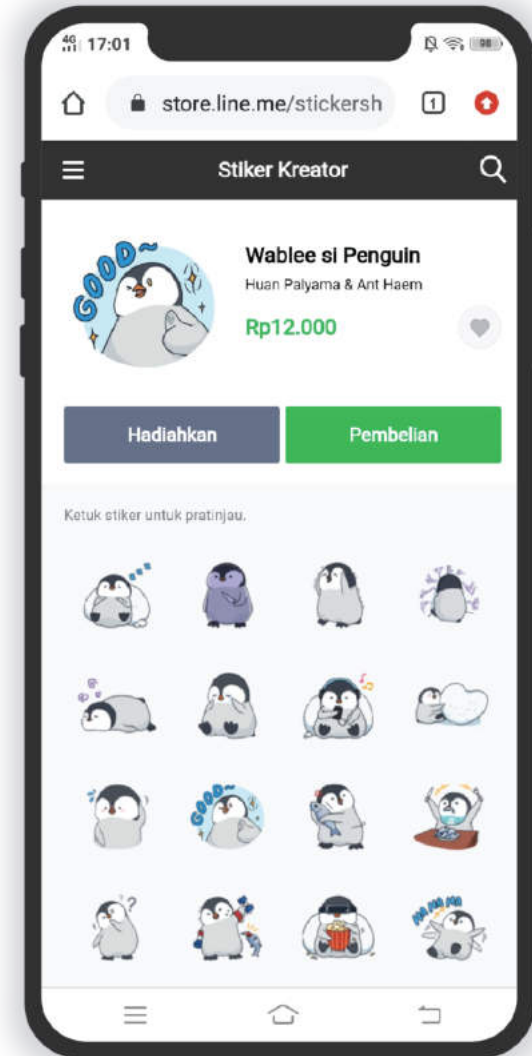

Illustration

한제гур
HAN JE GUR

Commision Works

Character Design

Olivia - Main Character from visual novel, collaboration with Nabel Yafi'e

Mascot Design

Sari - Revelio exhibition

Sari (Salatiga Asri) merupakan maskot pameran Revelio, yang menggambarkan kota Salatiga. Hal tersebut digambarkan dengan motif batik plumpungan pada rok dan topi karakter. Selain itu, warna biru disini menggambarkan suasana kota Salatiga yang terkenal dingin.

Line Sticker

Wablee the Penguin - Collaboration with Huan Palyama

Game Assets

Healthy Catch - Collaboration with Ameliandha Evifania Agnestisia & Carmelia Adolfin Bertha Karundeng

HEALTHY CATCH

Judul "Healthy Catch" sesuai dengan permainan yang akan dimainkan nantinya, player harus menangkap makanan sehat yang muncul dari atas pada keranjang yang berada di kepalanya.